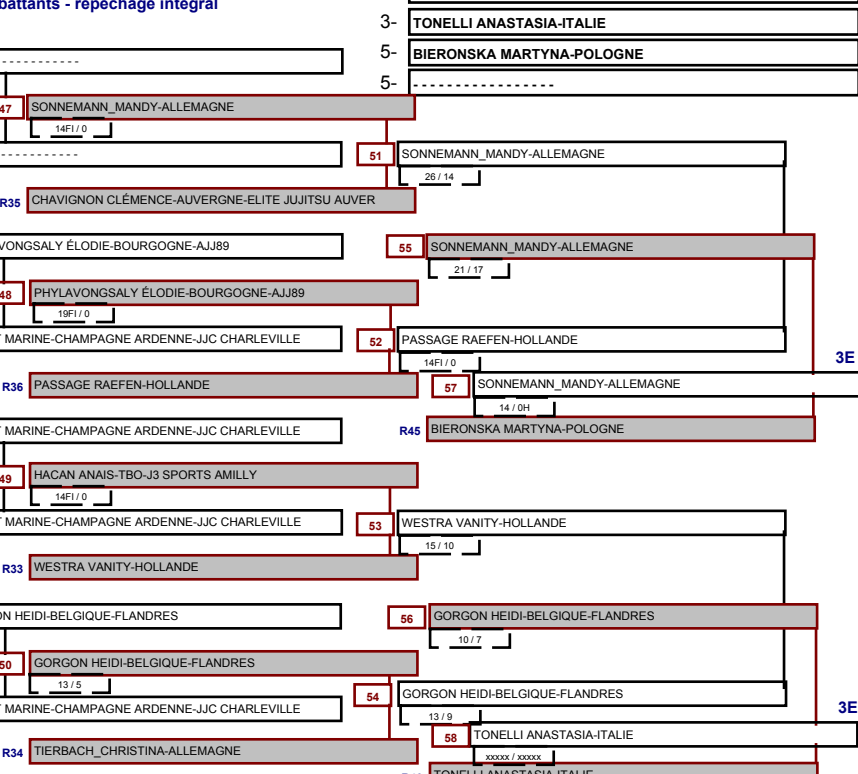

F-55Kg.chp

Open de Paris IDF 2010

17/04/2010 13:03

HADAD MALIKA-TBO-FERRIERES	1
BIERONSKA MARTYNA-POLOGNE	2
GORGON HEIDI-BELGIQUE-FLANDRES	3
WESTRA VANITY-HOLLANDE	3
SONNEMANN MANDY-ALLEMAGNE	4

PHYLAVONGSALY ÉLODIE-BOURGOGNE-AJ89	5
TIERBACH CHRISTINA-ALLEMAGNE	6
BOUQUILLON MANON-NORD PAS DE CALAIS-JC WAVRIN	7
PICART MARINE-CHAMPAGNE ARDENNE-JJC CHARLEVILLE MEZIERES	8

HACAN ANAIS-TBO-J3 SPORTS AMILLY	9
REYDY ANNABELLE-LIMOUSIN-U J BRIVE CORREZE	10
CHAVIGNON CLÉMENTE-AUVERGNE-ELITE JUJITSU AUVERGNE	11
GARCIA RIQUELME CLARA-ESPAGNE	12

TONELLI ANASTASIA-ITALIE	13
VEJLGAARD LAURA-DANEMARK	14
GAUDIN CAROLINE-BOURGOGNE-JUDO CLUB CREUSOTIN	15
PASSAGE RAEFEN-HOLLANDE	16

17 combattants - repêchage intégral

R13	25	37
R14	R17 HADAD MALIKA-TBO-FERRIERES	
R15	26	47 SONNEMANN_MANDY-ALLEMAGNE 14FI / 0
R16	R18 SONNEMANN_MANDY-ALLEMAGNE	51 SONNEMANN_MANDY-ALLEMAGNE 26 / 14
R9	27	R35 CHAVIGNON CLÉMENTE-AUVERGNE-ELITE JUJITSU AUVER
R10	R19 PHYLAVONGSALY ÉLODIE-BOURGOGNE-AJ89	55 SONNEMANN_MANDY-ALLEMAGNE 21 / 17
R11	28	48 PHYLAVONGSALY ÉLODIE-BOURGOGNE-AJ89 19FI / 0
R12	R20 PICART MARINE-CHAMPAGNE ARDENNE-JJC CHARLEVILLE MEZIERES	52 PASSAGE RAEFEN-HOLLANDE 14FI / 0
R5	29	R36 PASSAGE RAEFEN-HOLLANDE 57 SONNEMANN_MANDY-ALLEMAGNE 14 / 0H
R6	R21 HACAN ANAIS-TBO-J3 SPORTS AMILLY	41 41
R7	30	49 HACAN ANAIS-TBO-J3 SPORTS AMILLY 14FI / 0
R8	R22 GARCIA_RIQUELME CLARA-ESPAGNE	42 42
R1	31	R33 WESTRA VANITY-HOLLANDE
R2	R23 VEJLGAARD LAURA-DANEMARK	43 19 / 10
R3	32	50 GORGON HEIDI-BELGIQUE-FLANDRES 13 / 5
R4	R24 GAUDIN CAROLINE-BOURGOGNE-JUDO CLUB CREUSOTIN	44 44
		R34 TIERBACH_CHRISTINA-ALLEMAGNE