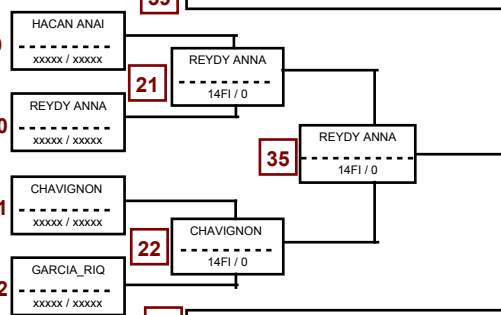

F-55Kg.chp

Open de Paris IDF 2010

17/04/2010 13:03

HADAD MALIKA-TBO-FERRIERES	1
BIERONSKA MARTYNA-POLOGNE	2
GORGON HEIDI-BELGIQUE-FLANDRES	3
WESTRA VANITY-HOLLANDE	3
SONNEMANN MANDY-ALLEMAGNE	4

PHYLAVONGSALY ÉLODIE-BOURGOGNE-AJ89	5
TIERBACH CHRISTINA-ALLEMAGNE	6
BOUQUILLON MANON-NORD PAS DE CALAIS-JC WAVRIN	7
PICART MARINE-CHAMPAGNE ARDENNE-JJC CHARLEVILLE MEZIERES	8

HACAN ANAIS-TBO-J3 SPORTS AMILLY	9
REYDY ANNABELLE-LIMOUSIN-U J BRIVE CORREZE	10
CHAVIGNON CLÉMENTE-AUVERGNE-ELITE JUJITSU AUVERGNE	11
GARCIA RIQUELME CLARA-ESPAGNE	12

TONELLI ANASTASIA-ITALIE	13
VEJLGAARD LAURA-DANEMARK	14
GAUDIN CAROLINE-BOURGOGNE-JUDO CLUB CREUSOTIN	15
PASSAGE RAEFEN-HOLLANDE	16