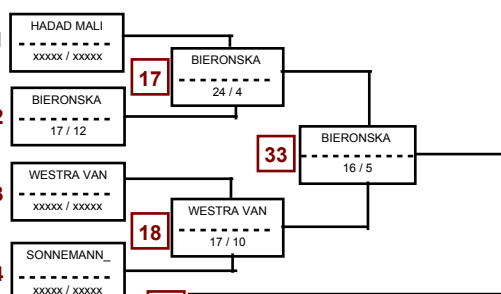

F-55Kg.chp

Open de Paris IDF 2010

17/04/2010 13:03

HADAD MALIKA-TBO-FERRIERES	1
BIERONSKA MARTYNA-POLOGNE	2
GORGON HEIDI-BELGIQUE-FLANDRES	3
WESTRA VANITY-HOLLANDE	3
SONNEMANN MANDY-ALLEMAGNE	4

PHYLAVONGSALY ÉLODIE-BOURGOGNE-AJ89	5
TIERBACH CHRISTINA-ALLEMAGNE	6
BOUQUILLON MANON-NORD PAS DE CALAIS-JC WAVRIN	7
PICART MARINE-CHAMPAGNE ARDENNE-JJC CHARLEVILLE MEZIERES	8

HACAN ANAIS-TBO-J3 SPORTS AMILLY	9
REYDY ANNABELLE-LIMOUSIN-U J BRIVE CORREZE	10
CHAVIGNON CLÉMENTE-AUVERGNE-ELITE JUJITSU AUVERGNE	11
GARCIA RIQUELME CLARA-ESPAGNE	12

TONELLI ANASTASIA-ITALIE	13
VEJLGAARD LAURA-DANEMARK	14
GAUDIN CAROLINE-BOURGOGNE-JUDO CLUB CREUSOTIN	15
PASSAGE RAEFEN-HOLLANDE	16

17 combattants - repêchage intégral

R13	25	37
R14	R17 HADAD MALIKA-TBO-FERRIERES	
R15	26	47 SONNEMANN_MANDY-ALLEMAGNE 14FI / 0
R16	R18 SONNEMANN_MANDY-ALLEMAGNE	51 SONNEMANN_MANDY-ALLEMAGNE 26 / 14
R9	27	R35 CHAVIGNON CLÉMENTE-AUVERGNE-ELITE JUJITSU AUVER
R10	R19 PHYLAVONGSALY ÉLODIE-BOURGOGNE-AJ89	55 SONNEMANN_MANDY-ALLEMAGNE 21 / 17
R11	28	48 PHYLAVONGSALY ÉLODIE-BOURGOGNE-AJ89 19FI / 0
R12	R20 PICART MARINE-CHAMPAGNE ARDENNE-JJC CHARLEVILLE MEZIERES	52 PASSAGE RAEFEN-HOLLANDE 14FI / 0
R5	29	R36 PASSAGE RAEFEN-HOLLANDE 57 SONNEMANN_MANDY-ALLEMAGNE 14 / 0H
R6	R21 HACAN ANAIS-TBO-J3 SPORTS AMILLY	41 41
R7	30	49 HACAN ANAIS-TBO-J3 SPORTS AMILLY 14FI / 0
R8	R22 GARCIA_RIQUELME CLARA-ESPAGNE	42 42
R1	31	R33 WESTRA VANITY-HOLLANDE
R2	R23 VEJLGAARD LAURA-DANEMARK	43 19 / 10
R3	32	50 GORGON HEIDI-BELGIQUE-FLANDRES 13 / 5
R4	R24 GAUDIN CAROLINE-BOURGOGNE-JUDO CLUB CREUSOTIN	44 44
		R34 TIERBACH_CHRISTINA-ALLEMAGNE