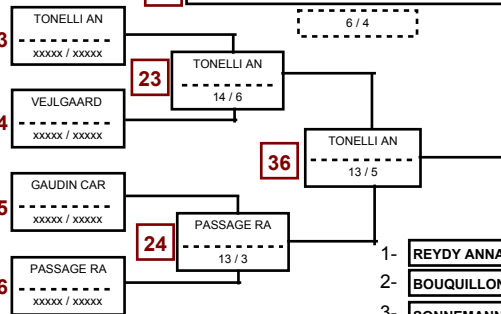

F-55Kg.chp

Open de Paris IDF 2010

17/04/2010 13:03

HADAD MALIKA-TBO-FERRIERES	1
BIERONSKA MARTYNA-POLOGNE	2
GORGON HEIDI-BELGIQUE-FLANDRES	3
WESTRA VANITY-HOLLANDE	3
SONNEMANN MANDY-ALLEMAGNE	4

PHYLAVONGSALY ÉLODIE-BOURGOGNE-AJ89	5
TIERBACH CHRISTINA-ALLEMAGNE	6
BOUQUILLON MANON-NORD PAS DE CALAIS-JC WAVRIN	7
PICART MARINE-CHAMPAGNE ARDENNE-JJC CHARLEVILLE MEZIERES	8

HACAN ANAIS-TBO-J3 SPORTS AMILLY	9
REYDY ANNABELLE-LIMOUSIN-U J BRIVE CORREZE	10
CHAVIGNON CLÉMENTE-AUVERGNE-ELITE JUJITSU AUVERGNE	11
GARCIA RIQUELME CLARA-ESPAGNE	12

TONELLI ANASTASIA-ITALIE	13
VEJLGAARD LAURA-DANEMARK	14
GAUDIN CAROLINE-BOURGOGNE-JUDO CLUB CREUSOTIN	15
PASSAGE RAEFEN-HOLLANDE	16