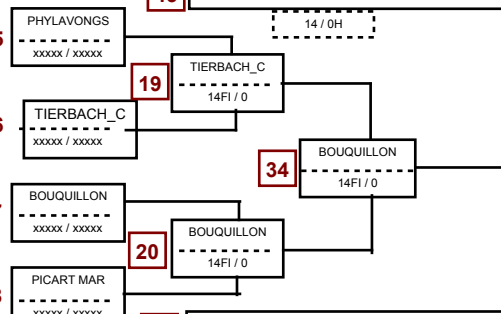

F-55Kg.chp

Open de Paris IDF 2010

17/04/2010 13:03

HADAD MALIKA-TBO-FERRIERES	1
BIERONSKA MARTYNA-POLOGNE	2
GORGON HEIDI-BELGIQUE-FLANDRES	3
WESTRA VANITY-HOLLANDE	3
SONNEMANN MANDY-ALLEMAGNE	4

PHYLAVONGSALY ÉLODIE-BOURGOGNE-AJ89	5
TIERBACH CHRISTINA-ALLEMAGNE	6
BOUQUILLON MANON-NORD PAS DE CALAIS-JC WAVRIN	7
PICART MARINE-CHAMPAGNE ARDENNE-JJC CHARLEVILLE MEZIERES	8