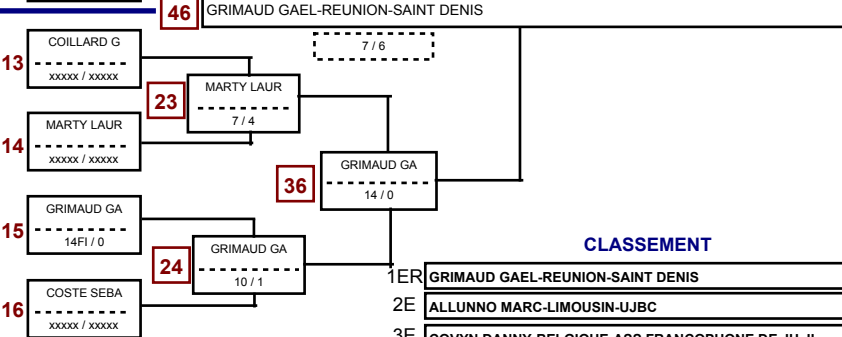

OPPAB AZIZ-TBO-ES COULLONS	9

NOULETTE FLORENT-PICARDIE-FOYER CULTUREL DE NEUILLY EN THEL	10

LE MOEL GARRY-VAL DE MARNE-AMPT PLESSIS TREVISE	11
AZZOUZ HAKIM-SEINE SAINT DENIS-PAVILLON SUR BOIS	11
VINCENT GEOFFREY-VAL D'OISE-CLUB JUDO JUJITSU CORMEILLES EN P	12

COILLARD GEOFFREY-TBO-USM SARAN JUDO	13

MARTY LAURENT-YVELINES-USC JUDO SHIN	14

GRIMAUD GAELE-REUNION-SAINT DENIS	15
WASLI SOFIANE-SEINE SAINT DENIS-PAVILLON SUR BOIS	15
COSTE SEBASTIEN-VAL DE MARNE-AMPT PLESSIS TREVISE	16

R13	25	xxxxx / xxxxxx	-----
R14	37	xxxxx / xxxxxx	BAZOIN FRANCK-TBO-ARTS MARTIAUX DE SAINT PIERRE D
R15	26	xxxxx / xxxxxx	WASLI SOFIANE-SEINE SAINT DENIS-PAVILLON SUR BOIS
R16	38	14 / 0	ESSOUBHI MIMOUN-BELGIQUE-FÉDÉRATION BELGE FLAMA
R9	27	xxxxx / xxxxxx	-----
R10	39	xxxxx / xxxxxx	PASQUET CYPRIEN-LIMOUSIN-SAINT JUNIEN
R11	28	xxxxx / xxxxxx	AZZOUZ HAKIM-SEINE SAINT DENIS-PAVILLON SUR BOIS
R12	40	13 / 7	AZZOUZ HAKIM-SEINE SAINT DENIS-PAVILLON SUR BOIS
R5	29	xxxxx / xxxxxx	-----
R6	41	xxxxx / xxxxxx	OPPAB AZIZ-TBO-ES COULLONS
R7	30	xxxxx / xxxxxx	BASTAREAUD GAELE-PARIS-AGAM
R8	42	14 / 0F	BASTAREAUD GAELE-PARIS-AGAM
R1	31	xxxxx / xxxxxx	-----
R2	43	xxxxx / xxxxxx	COILLARD GEOFFREY-TBO-USM SARAN JUDO
R3	32	xxxxx / xxxxxx	-----
R4	44	xxxxx / xxxxxx	COSTE SEBASTIEN-VAL DE MARNE-AMPT PLESSIS TREVISE