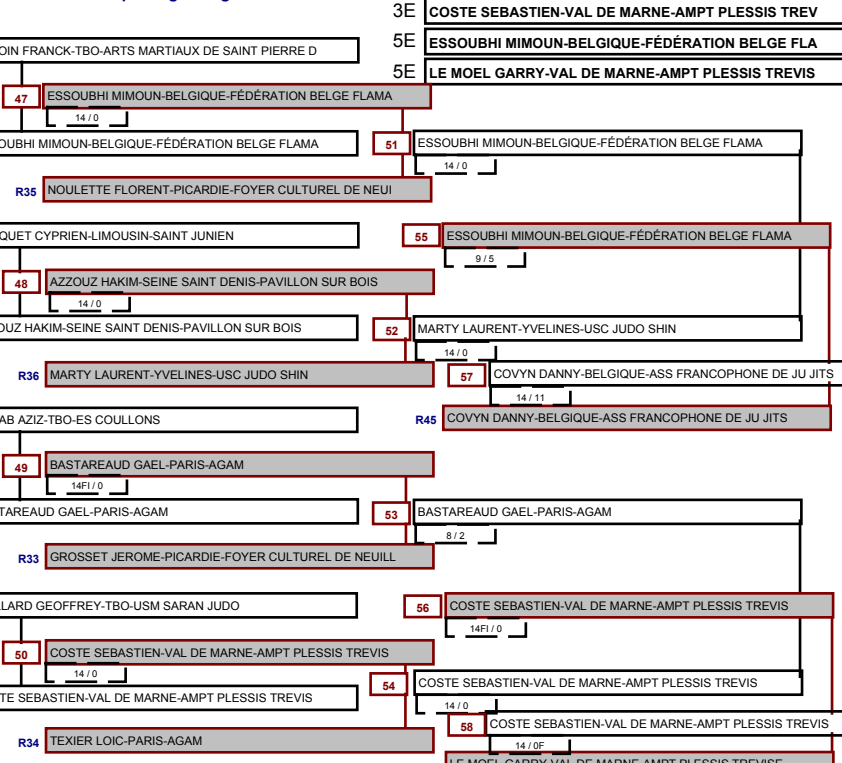

17 à 32 combattants - repêchage intégral