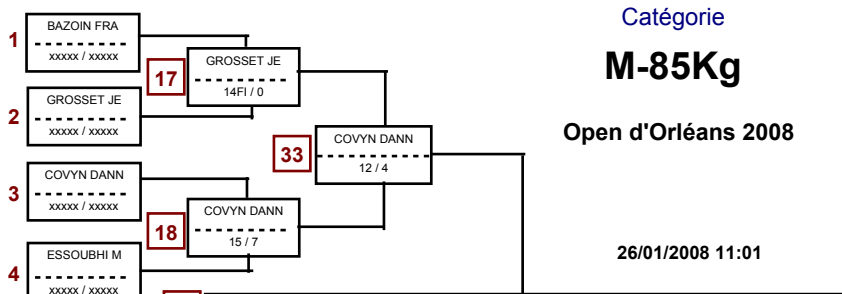

OPPAB AZIZ-TBO-ES COULLONS	9

NOULETTE FLORENT-PICARDIE-FOYER CULTUREL DE NEUILLY EN THEL	10

LE MOEL GARRY-VAL DE MARNE-AMPT PLESSIS TREVISE	11
AZZOUZ HAKIM-SEINE SAINT DENIS-PAVILLON SUR BOIS	11
VINCENT GEOFFREY-VAL D'OISE-CLUB JUDO JUJITSU CORMEILLES EN P	12

COILLARD GEOFFREY-TBO-USM SARAN JUDO	13

MARTY LAURENT-YVELINES-USC JUDO SHIN	14

GRIMAUD GAELE-REUNION-SAINT DENIS	15
WASLI SOFIANE-SEINE SAINT DENIS-PAVILLON SUR BOIS	15
COSTE SEBASTIEN-VAL DE MARNE-AMPT PLESSIS TREVISE	16

R13	25	xxxxx / xxxxxx	-----
R14	37	xxxxx / xxxxxx	BAZOIN FRANCK-TBO-ARTS MARTIAUX DE SAINT PIERRE D
R15	26	xxxxx / xxxxxx	WASLI SOFIANE-SEINE SAINT DENIS-PAVILLON SUR BOIS
R16	38	14 / 0	ESSOUBHI MIMOUN-BELGIQUE-FÉDÉRATION BELGE FLAMA
R9	27	xxxxx / xxxxxx	-----
R10	39	xxxxx / xxxxxx	PASQUET CYPRIEN-LIMOUSIN-SAINT JUNIEN
R11	28	xxxxx / xxxxxx	AZZOUZ HAKIM-SEINE SAINT DENIS-PAVILLON SUR BOIS
R12	40	13 / 7	AZZOUZ HAKIM-SEINE SAINT DENIS-PAVILLON SUR BOIS
R5	29	xxxxx / xxxxxx	-----
R6	41	xxxxx / xxxxxx	OPPAB AZIZ-TBO-ES COULLONS
R7	30	xxxxx / xxxxxx	BASTAREAUD GAELE-PARIS-AGAM
R8	42	14 / 0F	BASTAREAUD GAELE-PARIS-AGAM
R1	31	xxxxx / xxxxxx	-----
R2	43	xxxxx / xxxxxx	COILLARD GEOFFREY-TBO-USM SARAN JUDO
R3	32	xxxxx / xxxxxx	-----
R4	44	xxxxx / xxxxxx	COSTE SEBASTIEN-VAL DE MARNE-AMPT PLESSIS TREVISE