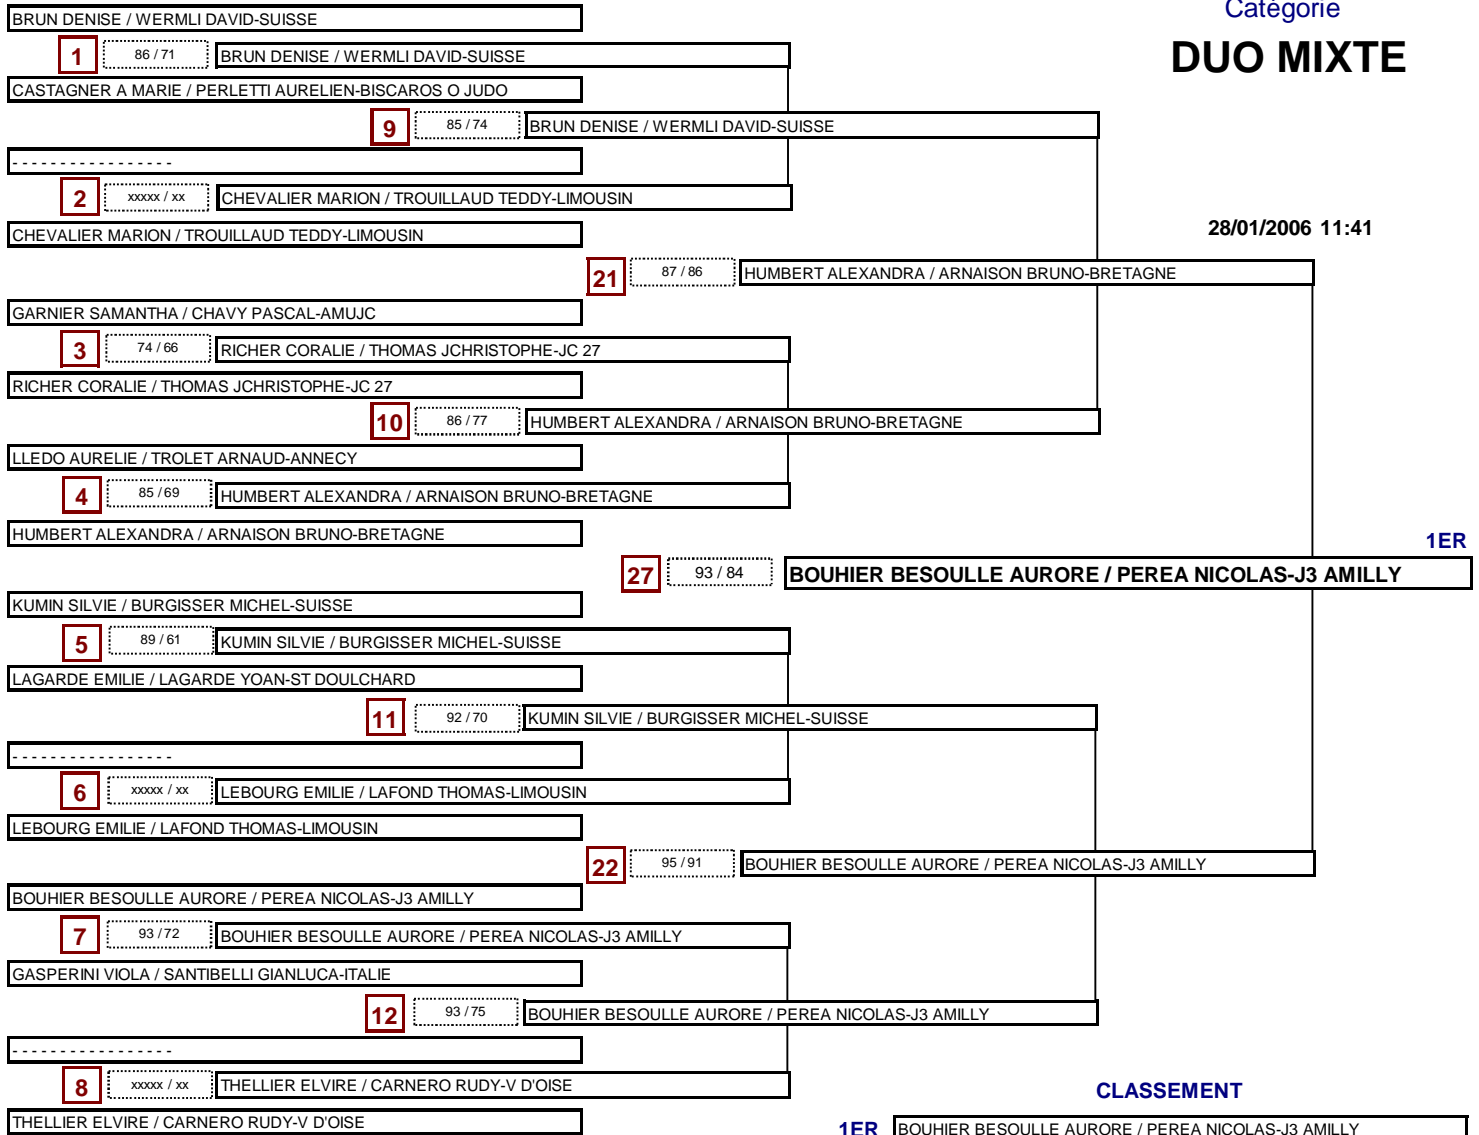

Catégorie
DUO MIXTE

28/01/2006 11:41

9 to 16 combattants - repêchage intégral

CLASSEMENT

- 1ER BOUHIER BESOULLE AURORE / PEREA NICOLAS-J3 AMILLY
- 2E HUMBERT ALEXANDRA / ARNAISON BRUNO-BRETAGNE
- 3E BRUN DENISE / WERMLI DAVID-SUISSE
- 3E KUMIN SILVIE / BURGISSER MICHEL-SUISSE
- 5E LEBOURG EMILIE / LAFOND THOMAS-LIMOUSIN
- 5E GASPERINI VIOLA / SANTIBELLI GIANLUCA-ITALIE